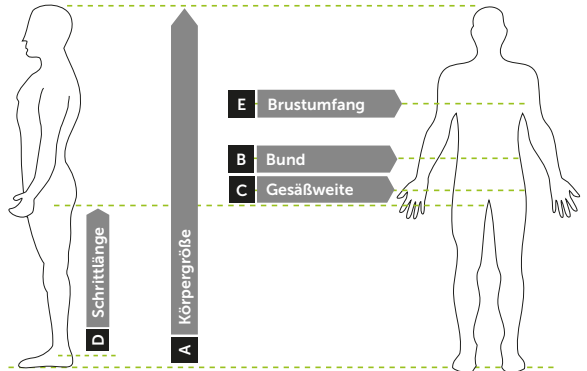

Größentabelle

KINDER

A Körpergröße 98-164 cm						
	EU98/104	EU110/116	EU122/128	EU134/140	EU146/152	
Alter	3-4 Jahre	5-6 Jahre	7-8 Jahre	9-10 Jahre	11-12 Jahre	
E Brustumfang	54-56	57-61	62-64	65-71	72-78	
X-treme Arctic Faserstrickjacke	S	M	L	XL	2XL	

So wird richtig GEMESSEN:

- **A Körpergröße** Ermittle deine Körpergröße
- **B Bund** normal-gedehnt Ohne zu schnüren rings um den Hosenträger messen
- **C Gesäßweite** Waagrecht über dem stärksten Teil des Gesäßes messen
- **D Schrittlänge** Abstand vom Knöchel (Innenseite) bis zum Innenbein-Schritt
- **E Brustumfang** Über der stärksten Stelle der Brust waagrecht um den Körper messen

Größentabelle

MÜTZEN & HÜTE

A		Höhe						
B	Kopfumfang	50	52	54	56	58	60	62
PSS Holzfäller Cap Die Coole	13	one size	one size	one size	one size	one size	one size	-
PSS Loden Cap Die Lässige	13	one size	one size	one size	one size	one size	one size	-
PSS Strickmütze Die Wollige	21	one size	one size	one size	one size	one size	one size	one size
PSS Lodenhut Der Jagdliebe	20	-	52	54	56	58	60	62